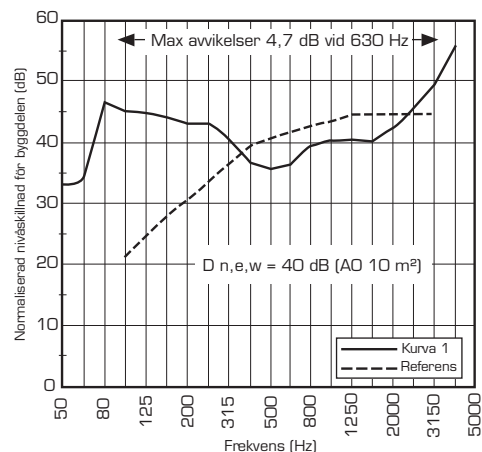

FRESH AL-dB

Tilluft - fönsterventiler & tillbehör • 2003-11-01 • 5:14

Ljuddata

Ljudreduktionen till höger redovisas med fullt öppen ventil och en referensarea på 10 m².

Underhåll

För att säkerställa god luftkvalité och bibehållit flöde skall filter rengöras 1-2 gånger per år i mild tvållösning. I övrigt krävs inget regelbundet underhåll. Vid behov är donet enkelt att demontera för rengöring med t ex dammsugare eller en liten borste. Vid demontering lossas skruvarna till fästclipsen via hålen i spjället.

Filtret sitter i fronten, vilken är enkelt demonterbar.

AL-dB 450

AL-dB 800