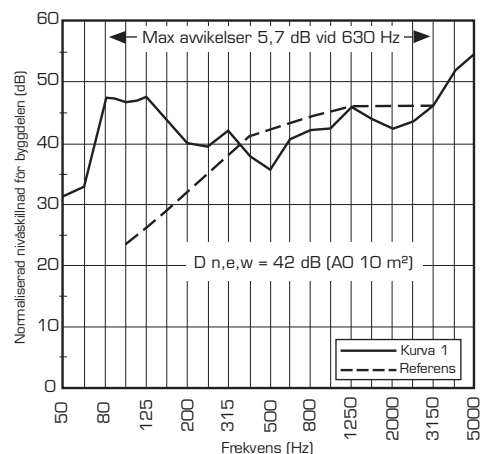

Tillbehör

Till ventilen finns en komplett tillbehörsserie för ytterligare flexibilitet. Mer information i foldern "Tillbehör spaltventiler".

Borrmall, styr borret och ger rätt avstånd mellan hålen.

Kanal 33, avsedd för hålkammarprofil.

Flatgaller, används utvändigt vid speciella installationer.

Vertikalgaller VG, utvändigt del vid vertikal montering.

Utvärdig droppnåsa i ABS plast 400 x 22 mm.

dB-spaltkanal för ljudreduktion.