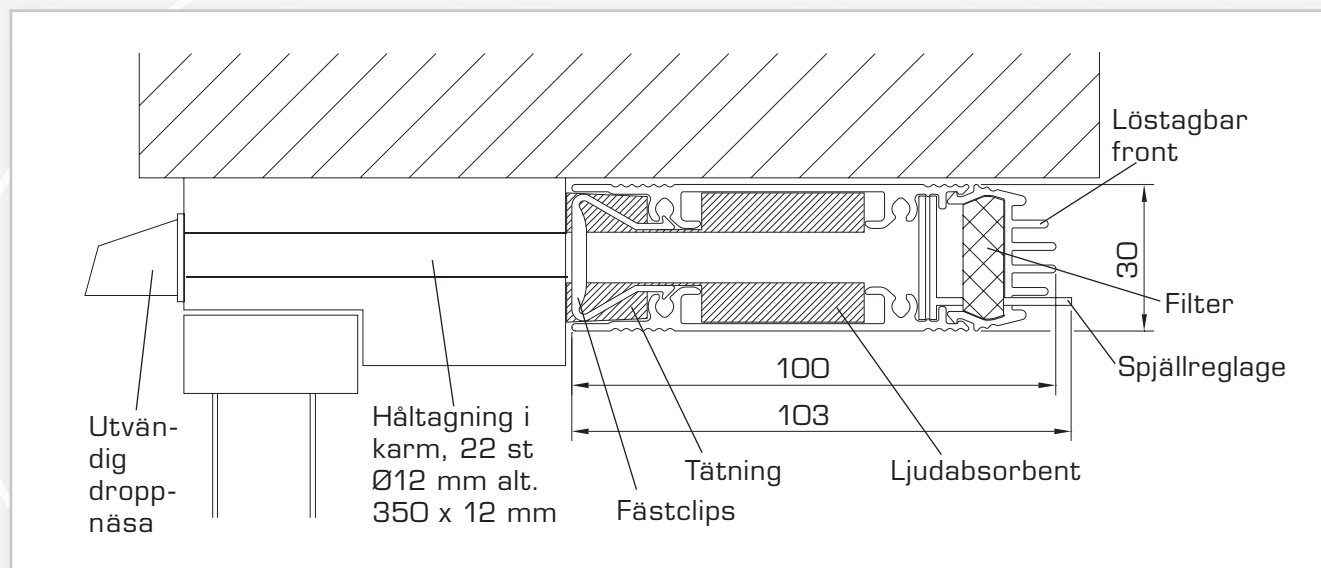

FRESH AL-dB

Tilluft - fönsterventiler & tillbehör • 2003-11-01 • 5:12

Beskrivning/funktion

Allmänt

Ljudreducerande spaltventil framtagen för att möta de allt högre kraven på ljudreduktion. Ventilen har en speciellt utvecklad front som ger en låg lufthastighet och god inblandning av rumsluften. Finns i två längder, 456 mm och 806 mm. Den kortare har även en variant med stormsäkring, utmärkt att använda på vindutsatta ställen. Stormsäkringen förhindrar överventilation vid vindpåverkan.

Som tillbehör finns utvändig droppnäsä tillverkad av ABS-plast.

Invändig ventildel

Den invändiga ventildelen är tillverkad i strängpressad aluminium med gavlar i ABS-plast. Försedd med damm och insektsfilter som standard. Flödet regleras med ett steglöst spjäll som ställs in med ett reglage i fronten. Ventilen kan även beställas med grundflödesspärr som säkrar ett visst grundflöde.

Montering / placering

Vid montering skruvas två fästclips fast i fönsterkarmens överstycke, varpå ventilen trycks fast på dessa. En tätningslist som sitter på baksidan av ventilen tätar mot karmen.

För att underlätta borring eller fräsning för luftkanal finns en bormall alt hålmall som tillbehör. Denna styr borret och ger rätt avstånd mellan hålen.