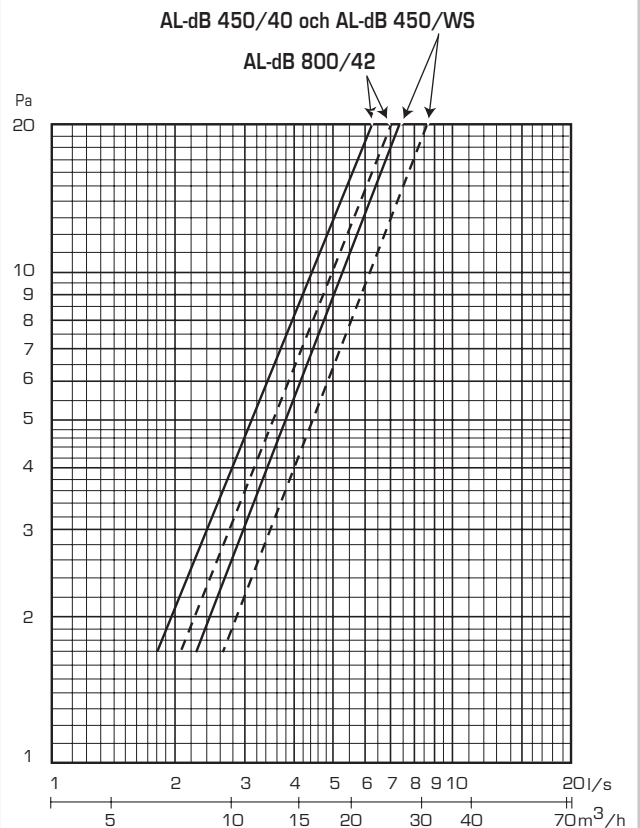

Tekniska data

Tekniska data AL-dB 450/40

Kapacitet vid 10 Pa:	Spalt 6,2 l/s Hålråd 5,2 l/s
Ljudreduktion(D n,e,w):	40 dB
Håltagning:	Spalt 350 x 12 mm Hålråd 22 st Ø12 mm
Material:	Aluminium och plast
Färg:	vit, NCS S0502-Y

Tekniska data AL-dB 800/42

Kapacitet vid 10 Pa:	Spalt 5,0 l/s Hålråd 4,4 l/s
Ljudreduktion(D n,e,w):	42 dB
Håltagning:	Spalt 350 x 12 mm Hålråd 22 st Ø12 mm
Material:	Aluminium och plast
Färg:	vit, NCS S0502-Y

Tekniska data AL-dB 450/WS

Kapacitet vid 10 Pa:	Spalt 6,2 l/s Hålråd 5,2 l/s
Håltagning:	Spalt 350 x 12 mm Hålråd 22 st Ø12 mm
Material:	Aluminium och plast
Färg:	vit, NCS S0502-Y

Kapacitet

———— hålråd
----- spalt